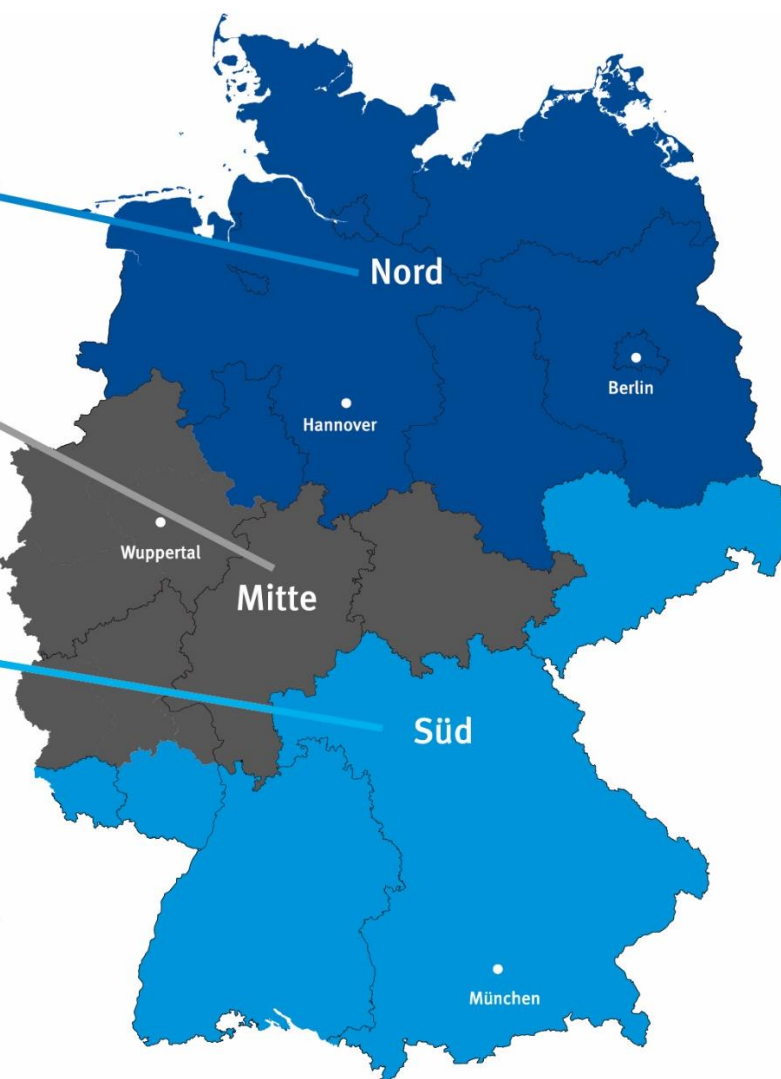

AMS BAU

Ansprechpersonen in Ihrer Region

Kontaktdaten in den Regionen

BG BAU
AMS BAU Region Nord
Telefon: 0511 987-2267
E-Mail: ams-bau-nord@bgbau.de

BG BAU
AMS BAU Region Mitte
Telefon: 0202 398-3267
E-Mail: ams-bau-mitte@bgbau.de

BG BAU
AMS BAU Region Süd
Telefon: 089 8897-267
E-Mail: ams-bau-sued@bgbau.de

**Bundesweit steht Ihnen auch die
Koordinierungsstelle AMS BAU der
BG BAU zur Verfügung.**

Telefon: 030 85781 381
E-Mail: ams-bau@bgbau.de
www.bgbau.de/ams-bau

Bildquelle: BG BAU