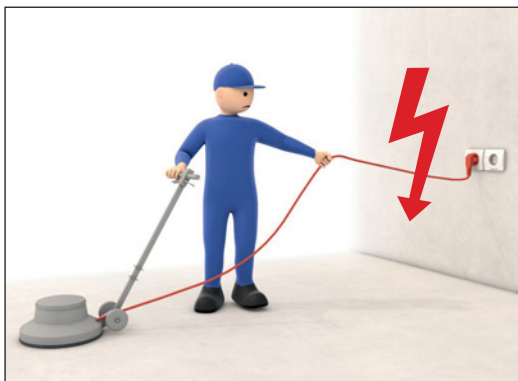

Использование моечно-уборочной техники

B 291-1

Подкатить к
месту
использования

Контролиро-
вать ситуацию

Отключать от
сети только за
вилку

Не
использовать
при
повреждённом
кабеле
Сообщить о
неполадках